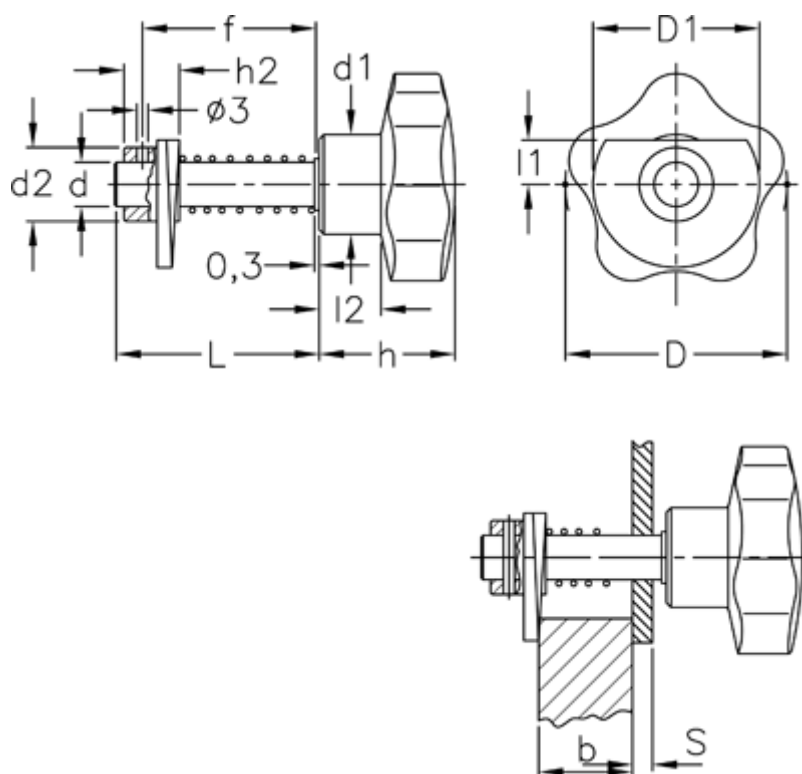

Varenummer: 2310068425
 Beskrivelse: E+G Dørrigel
 VCK.362/60-1-D-INOX

Mål

D = 60	Hulstørrelse	= 12 H9
d = 12	L	= 46
D1 = 45	l1	= 12
d1 = 27	l2	= 17
d2 = 20	S+b Dørtykkelse S>5 mm	= 13 til 31
f = S + b + 8,5 mm		
h = 37		
h2 = 15		